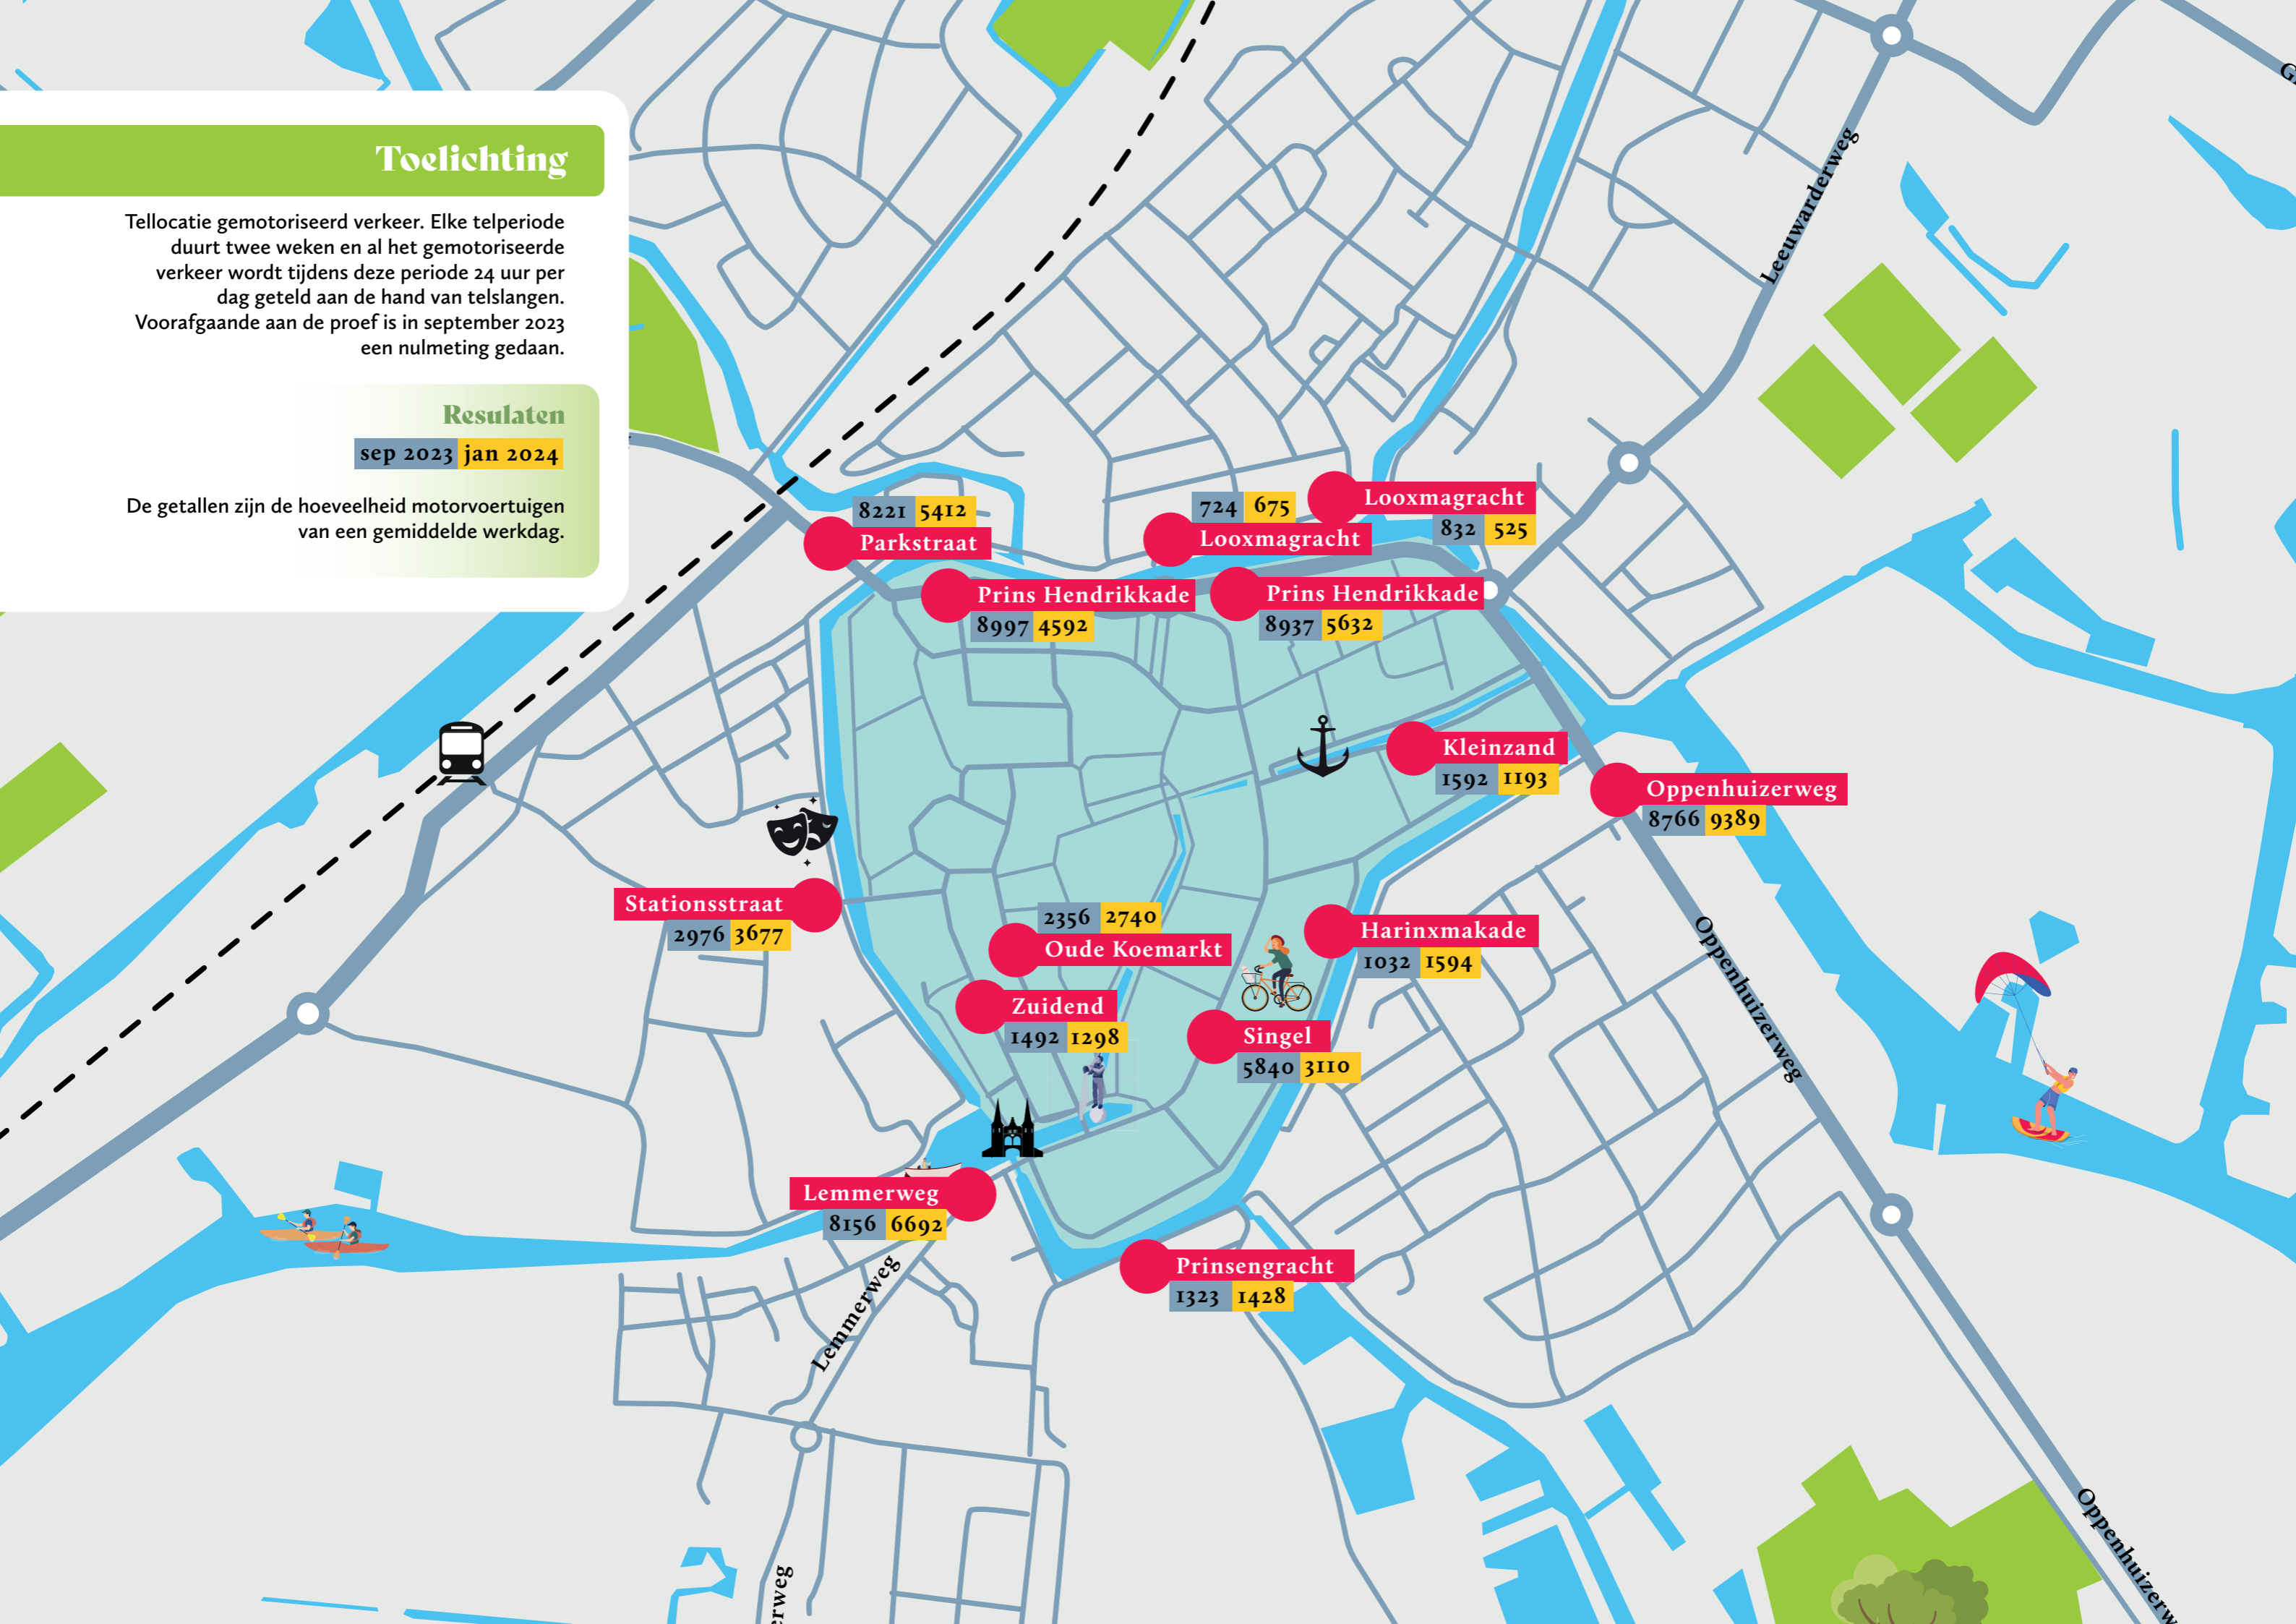

Toelichting

Tellocatie gemotoriseerd verkeer. Elke telperiode duurt twee weken en al het gemotoriseerde verkeer wordt tijdens deze periode 24 uur per dag geteld aan de hand van telsingen. Voorafgaande aan de proef is in september 2023 een nulmeting gedaan.

Resultaten

sep 2023 jan 2024

De getallen zijn de hoeveelheid motorvoertuigen van een gemiddelde werkdag.

Toelichting

Tellocatie gemotoriseerd verkeer. Elke telperiode duurt twee weken en al het gemotoriseerde verkeer wordt tijdens deze periode 24 uur per dag geteld aan de hand van telsingen. Voorafgaande aan de proef is in september 2023 een nulmeting gedaan.

Resultaten

sep 2023 jan 2024

De getallen zijn de hoeveelheid motorvoertuigen van een gemiddelde werkdag.